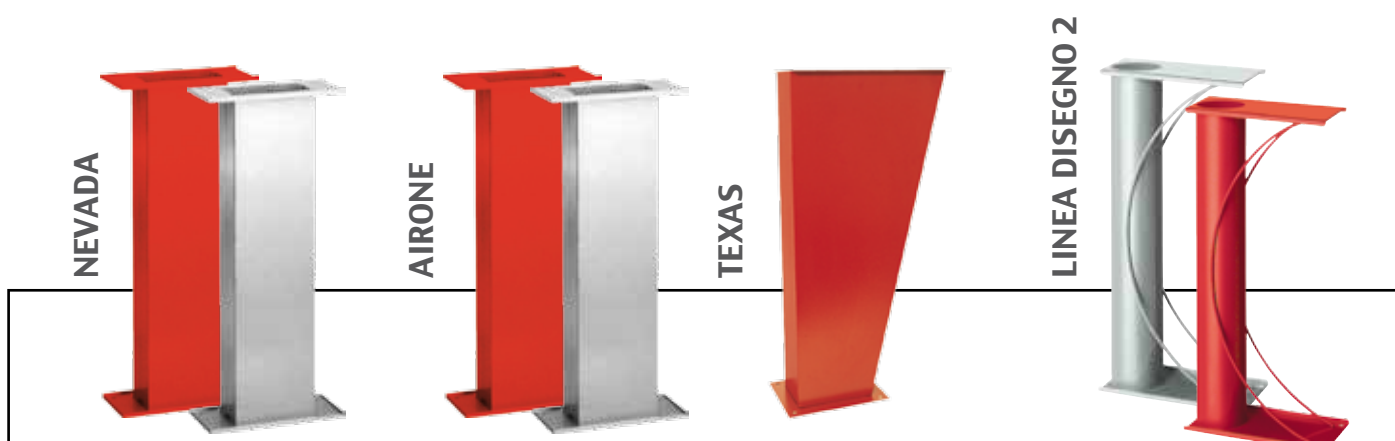

RICAMBI E ACCESSORI PER IDRANTI A MURO

a norma UNI EN 671

MANICHETTA "UNISKY" RACCORDATA UNI 804

a norma UNI EN 14540:2007

La manichetta antincendio "UNISKY" DN45, della famiglia "KOBRA® SAPIN", certificata UNI EN 14540, è composta da un tessuto circolare di poliestere ad alta tenacità con un sottotrato impermeabilizzante elastomerico. L'alta resistenza all'ozono ed all'invecchiamento la rendono la manichetta ideale per chiunque voglia un prodotto di lunga durata. Manichetta con raccordi a tabella UNI 804:2007 e legature UNI 7422:2011 costruita in accordo alle norme UNI EN 671/2:2004 e UNI 10779:2007

MANICHETTA UNISKY

TUBAZIONE FLESSIBILE

Cod.	Art.	Lungh. tubazione
15 m	1235	15 metri
20 m	1240	20 metri
25 m	1245	25 metri
30 m	1250	30 metri

Tubazione flessibile Ø 45 mm certificata a norma UNI EN 14540:2007 con raccordi a norma UNI 804 e legature a norma UNI 7422 - 2011

Piantane serie NEVADA, AIRONE, TEXAS®, LINEA DISEGNO 2

PIANTANE NEVADA

Art.	Descrizione	Dim
823	In acciaio verniciato rosso	h 800 mm
826	In acciaio inox	h 800 mm

PIANTANE TEXAS®

Art.	Descrizione	Dim
712	Piantana rossa tubazioni	h 800 mm

PIANTANE AIRONE

Art.	Descrizione	Dim
623	In acciaio verniciato rosso	h 800 mm
625	In acciaio inox	h 800 mm

PIANTANE LINEA DISEGNO 2

Art.	Descrizione	Dim
8001	In acciaio verniciato rosso	h 800 mm
8002	In acciaio verniciato grigio	h 800 mm